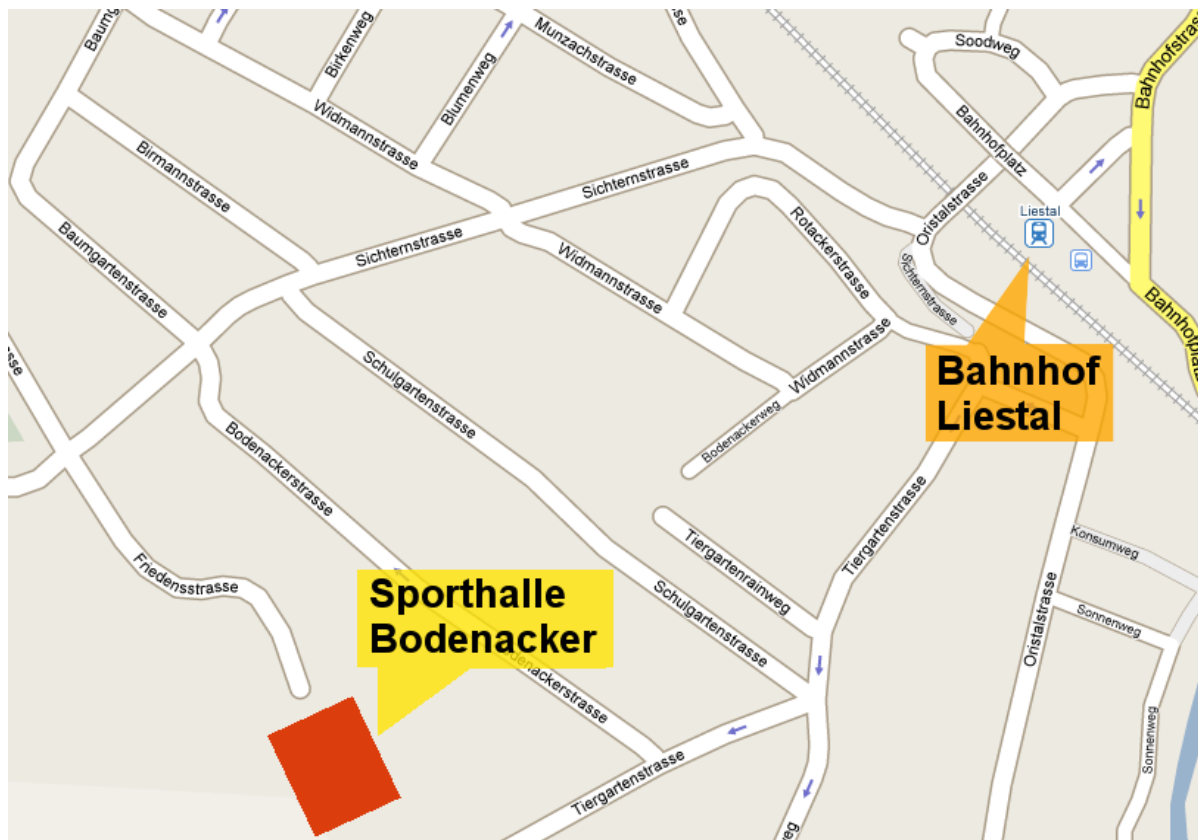

# Anfahrtsbeschreibung: Sporthalle Bodenacker, Liestal

Gymnasium Liestal | Friedensstrasse 20 | 4410 Liestal

## Anfahrtsbeschreibung mit dem öffentlichen Verkehr:

- Mit dem Zug oder Bus zum Bahnhof Liestal
- ca. 10 Minuten Fussweg

## Anfahrtsbeschreibung für Autos:

Von Basel her kommend:

- Auf der Rheinstrasse bis Kantonalbankkreuzung
- Rechts abbiegen und noch mal rechts Richtung Oristal
- Nach der Bahnunterführung rechts und der Beschilderung zum Gymnasium folgen

Von Sissach her kommend:

- Ab Altmarkt der Beschilderung nach Basel folgen
- Bei Kantonalbankkreuzung nach rechts Richtung Oristal
- Nach Bahnunterführung nach rechts und der Beschilderung zum Gymnasium folgen